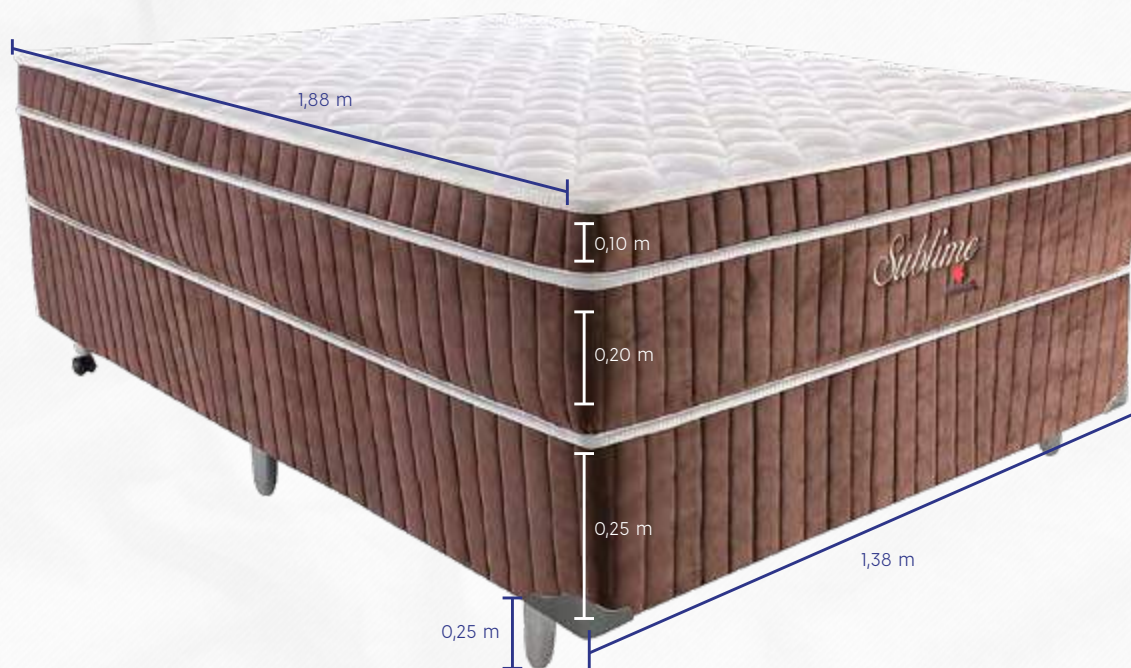

Biotipo: 120 Kg

Sublime

- Espuma Hiper Soft
- Malha Chablis
- Pillow Euro
- Molas Ensacadas
- Kit de Pés Cromado

Registro 005473/2017 - SENAI OCP 0095

Sublime

Espuma Hiper Soft: Exclusiva espuma Hiper Soft desenvolvida com matérias-primas importadas, que tem como principal característica o seu conforto e deformação quase nula.