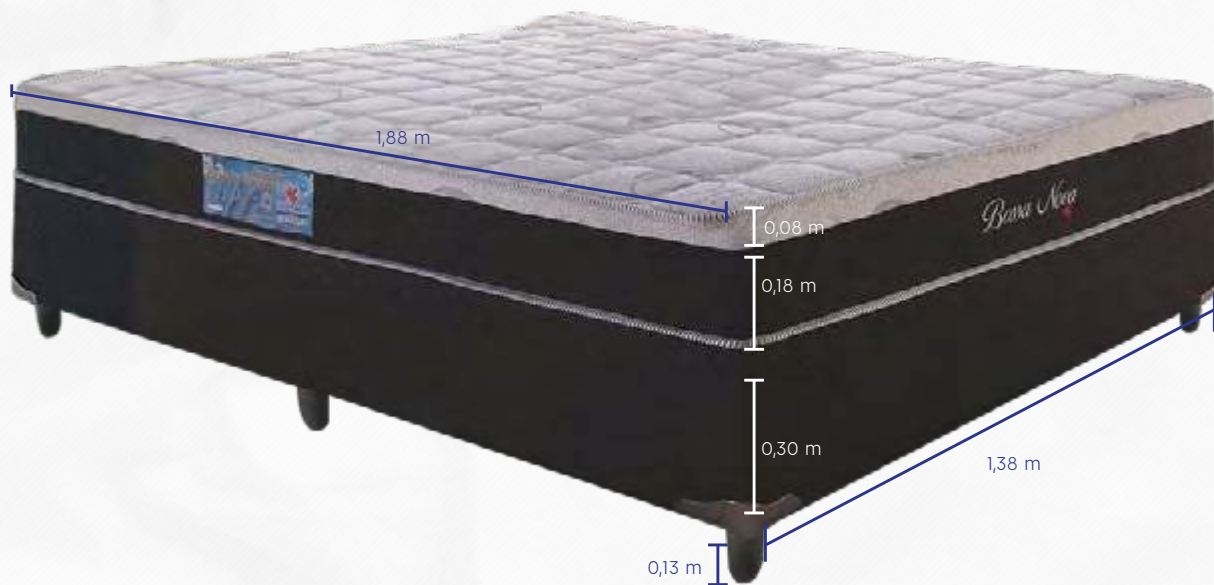

Biotipo: 120 Kg

Bossa Nova Jacquard

- Espuma D28
- Tecido Tipo Malha
- Molas Ensacadas
- Tecido Chenile na Lateral

Registro 005473/2017 - SENAI OCP 0095

Bossa Nova Jacquard

Espuma D28: A espuma de poliuretano de densidade 28 Kg/m³ proporciona um excelente suporte, dando ao colchão a característica de conforto firme.