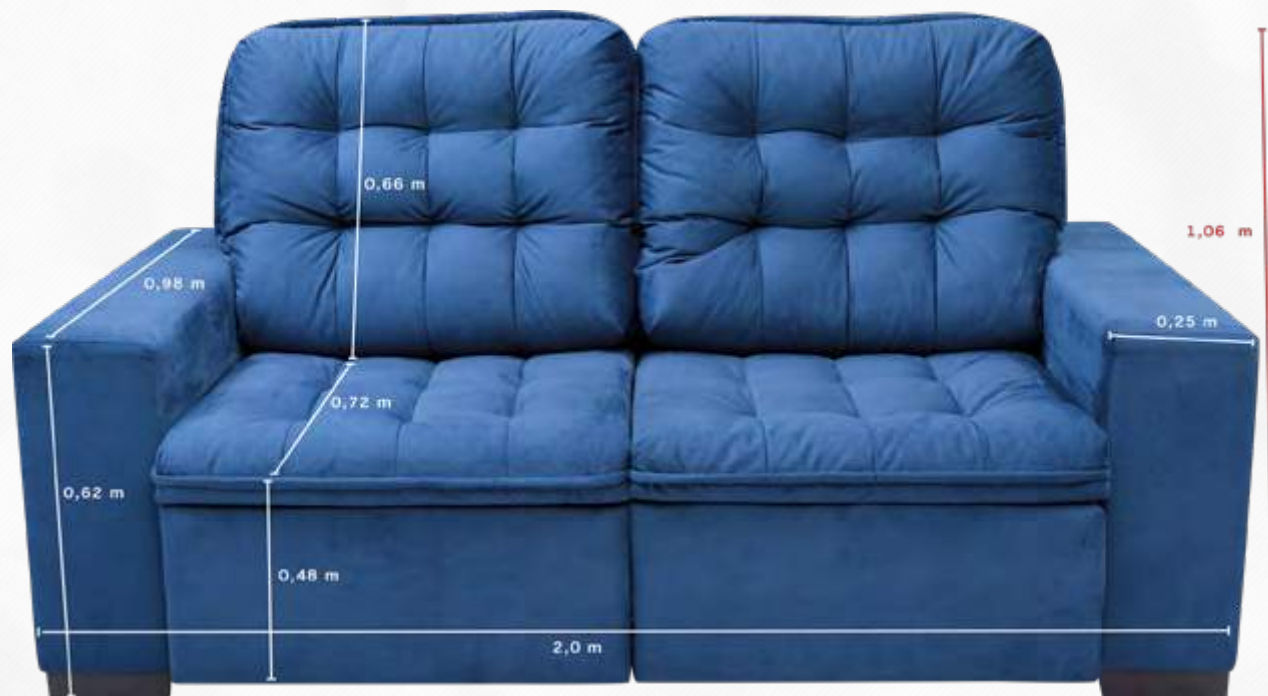

Revestimento: Tecido veludo linho.

Encosto: Almofadas soltas, enchimento com fibra e flocos.

Assento: Espuma D23 real e percinta elástica.

Poltrona

Altura: 0,96 m.

Comprimento: 0,74 m.

Profundidade do assento: 70m.

Canto: 2 lugares

Altura: 0,96 m.

Comprimento: 1,40 m.

Profundidade do assento: 0,70 m.

Puff

Altura: 0,43 m.

Comprimento: 0,90 m.

Largura: 0,56 m.

Noronha ESTOFADO

Noronha

ESTOFADO

Característica: Estofado 2 assentos.

Encosto: Reclinável 4 estágios, enchimento com fibra e flocos.

Assento: Retrátil independente em estrutura de aço, espuma D23 real e percinta elástica.