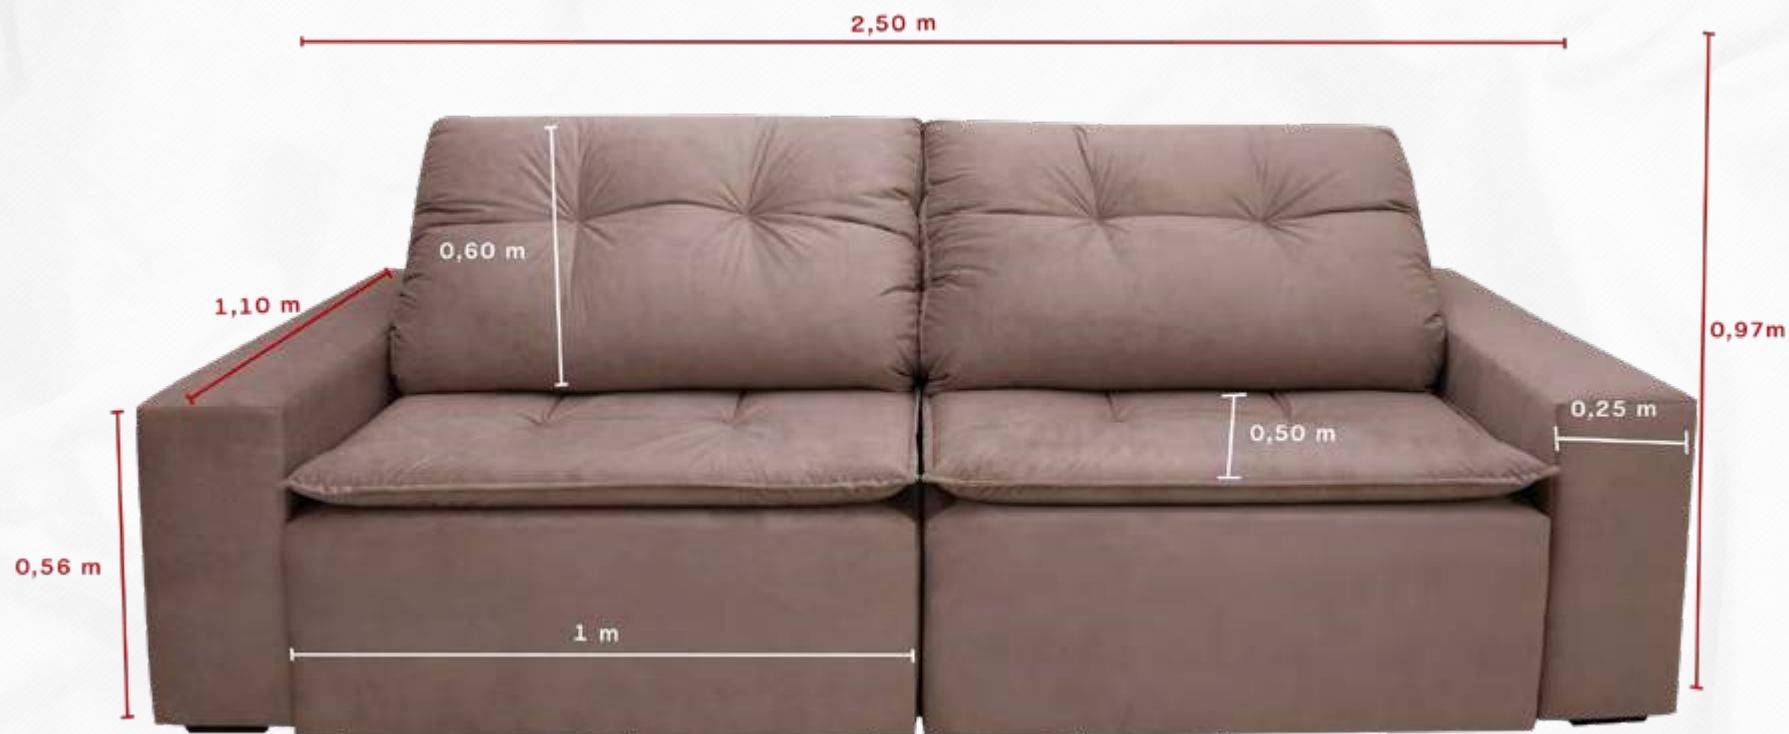

Assento: Retrátil- independente em estrutura de aço, espuma D23 real, manta siliconada, mola bonel e percinta elástica.

Encosto: Reclinável 5 estágios, enchimento de fibra.

Peça: 2 lugares.

Altura: 0,95 m.

Comprimento: 2,50 m.

Profundidade do assento aberto: 1,10 m.

Profundidade do assento fechado: 0,50 m.

ESTOFADO
Niterói

Niterói ESTOFADO

Característica: Estofado 2 assentos.

Revestimento: Tecido Califórnia.

Encosto: Reclinável 05 estágios, enchimento de fibra.

Assento: Retrátil - independente em estrutura de aço, espuma D23 real, manta siliconada, mola bonel e percinta elástica.

Peça: 2 lugares do assento.

Altura: 0,97 m.

Comprimento: 2,50 m.

Profundidade do assento aberto: 1,10 m.

Pés: Madeira com tratamento e acabamento refinado.

Peça: 2 lugares

Altura: 0,88 m.

Comprimento: 2,25 m.

Profundidade do assento: 0,60 m.

Ilhabela ESTOFADO

Ilhabela

ESTOFADO